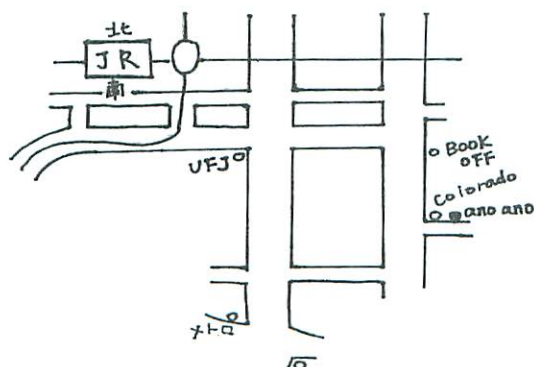

19世紀ギターへの調べ

とき 2012年11月18日(日)

13時半開場 14時開演

ところ ano ano (JR大塚駅下車5分)

前売り 2500円 当日 3000円

Nコスト

♣プログラム♣

- *グランデュオ (N.コスト)
- *ロンド Op.2-2 (D.アグアド)
- *対話4重奏曲 (A.ロイエ)
- *ロシアの思い出 Op.63 (F.ソル)
- *トルコ行進曲 (W.A.モーツァルト)
- *天国と地獄より序曲 (J.オッフエンバック)

出演/ゲスト 建孝三

長谷川郁夫 前場裕介 森淳一

使用楽器/ラコートオリジナル,
ラコートモデル パノルモモデル
シュタウファーモデル

ano ano への行き方:

- *JR 大塚駅南口から吉野屋を通り過ぎ信号を渡り右、本屋を通り過ぎ喫茶店コロラドを左へ
 - *メトロ新大塚駅から巣鴨信用金庫のある交差点を右、薬局を過ぎ喫茶店コロラドを右へ
- (住所: 豊島区南大塚 1-49-2 ハイムデルムンド 103号 03-6273-7024)